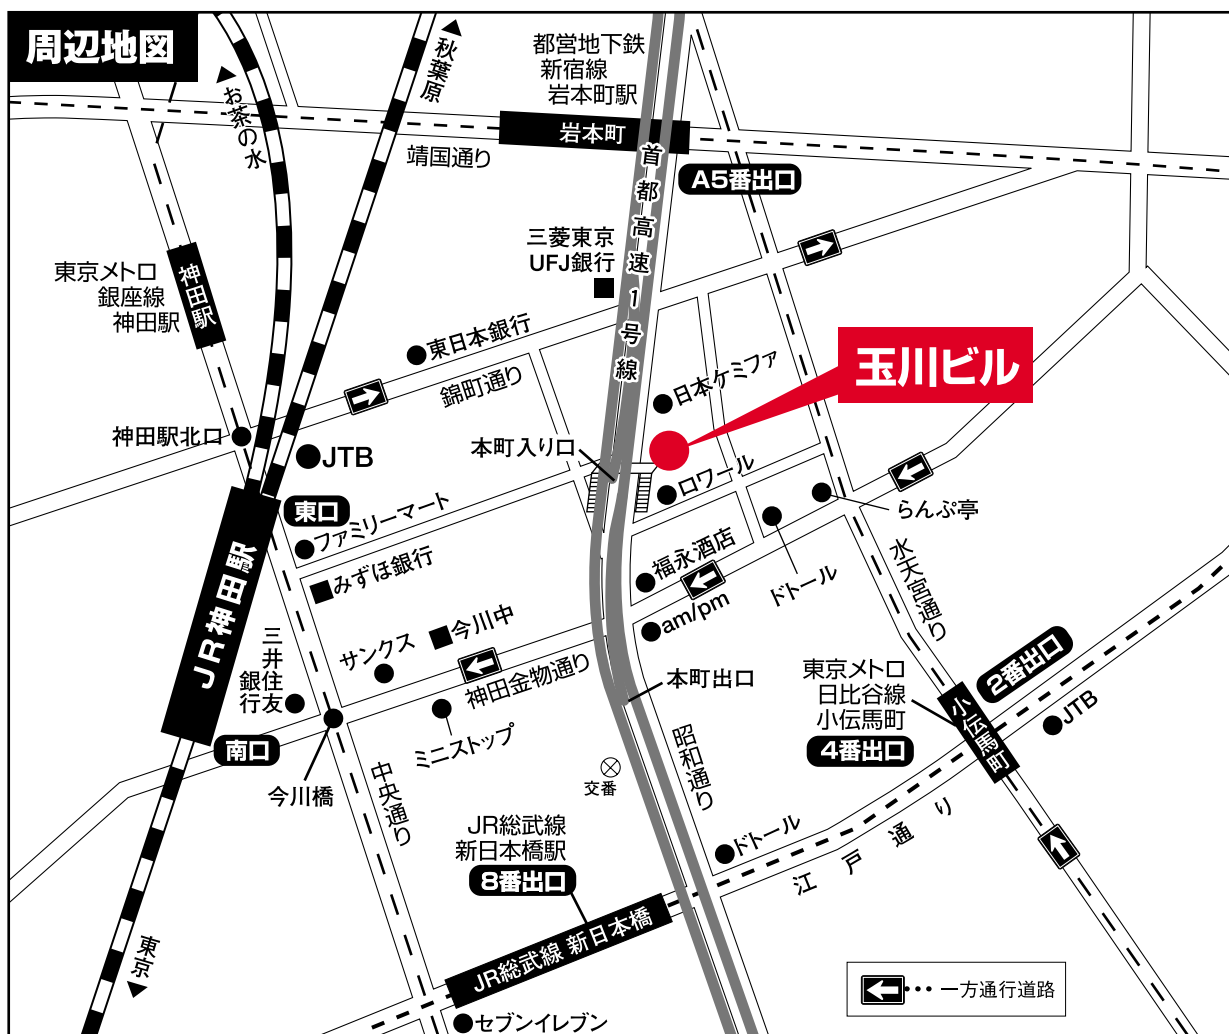

玉川衛材（玉川ビル）までの案内図

最寄りの各駅より弊社までの案内図でございます。
ご不明な点がございましたら、下記までご連絡くださいませ。

交通

JR線	神田駅より	…→ 徒歩5分
	新日本橋駅より	…→ 徒歩5分
東京メトロ 銀座線	神田駅より	…→ 徒歩5分
	東京メトロ 日比谷線	小伝馬町駅より
都営地下鉄 新宿線	岩本町駅より	…→ 徒歩5分

タマガワ
玉川衛材株式会社

〒101-0033 東京都千代田区岩本町2-2-16
タマガワビル1～8F
TEL.03-3861-2031 FAX.03-3861-2059
ホームページ <http://www.tamagawa-eizai.co.jp>